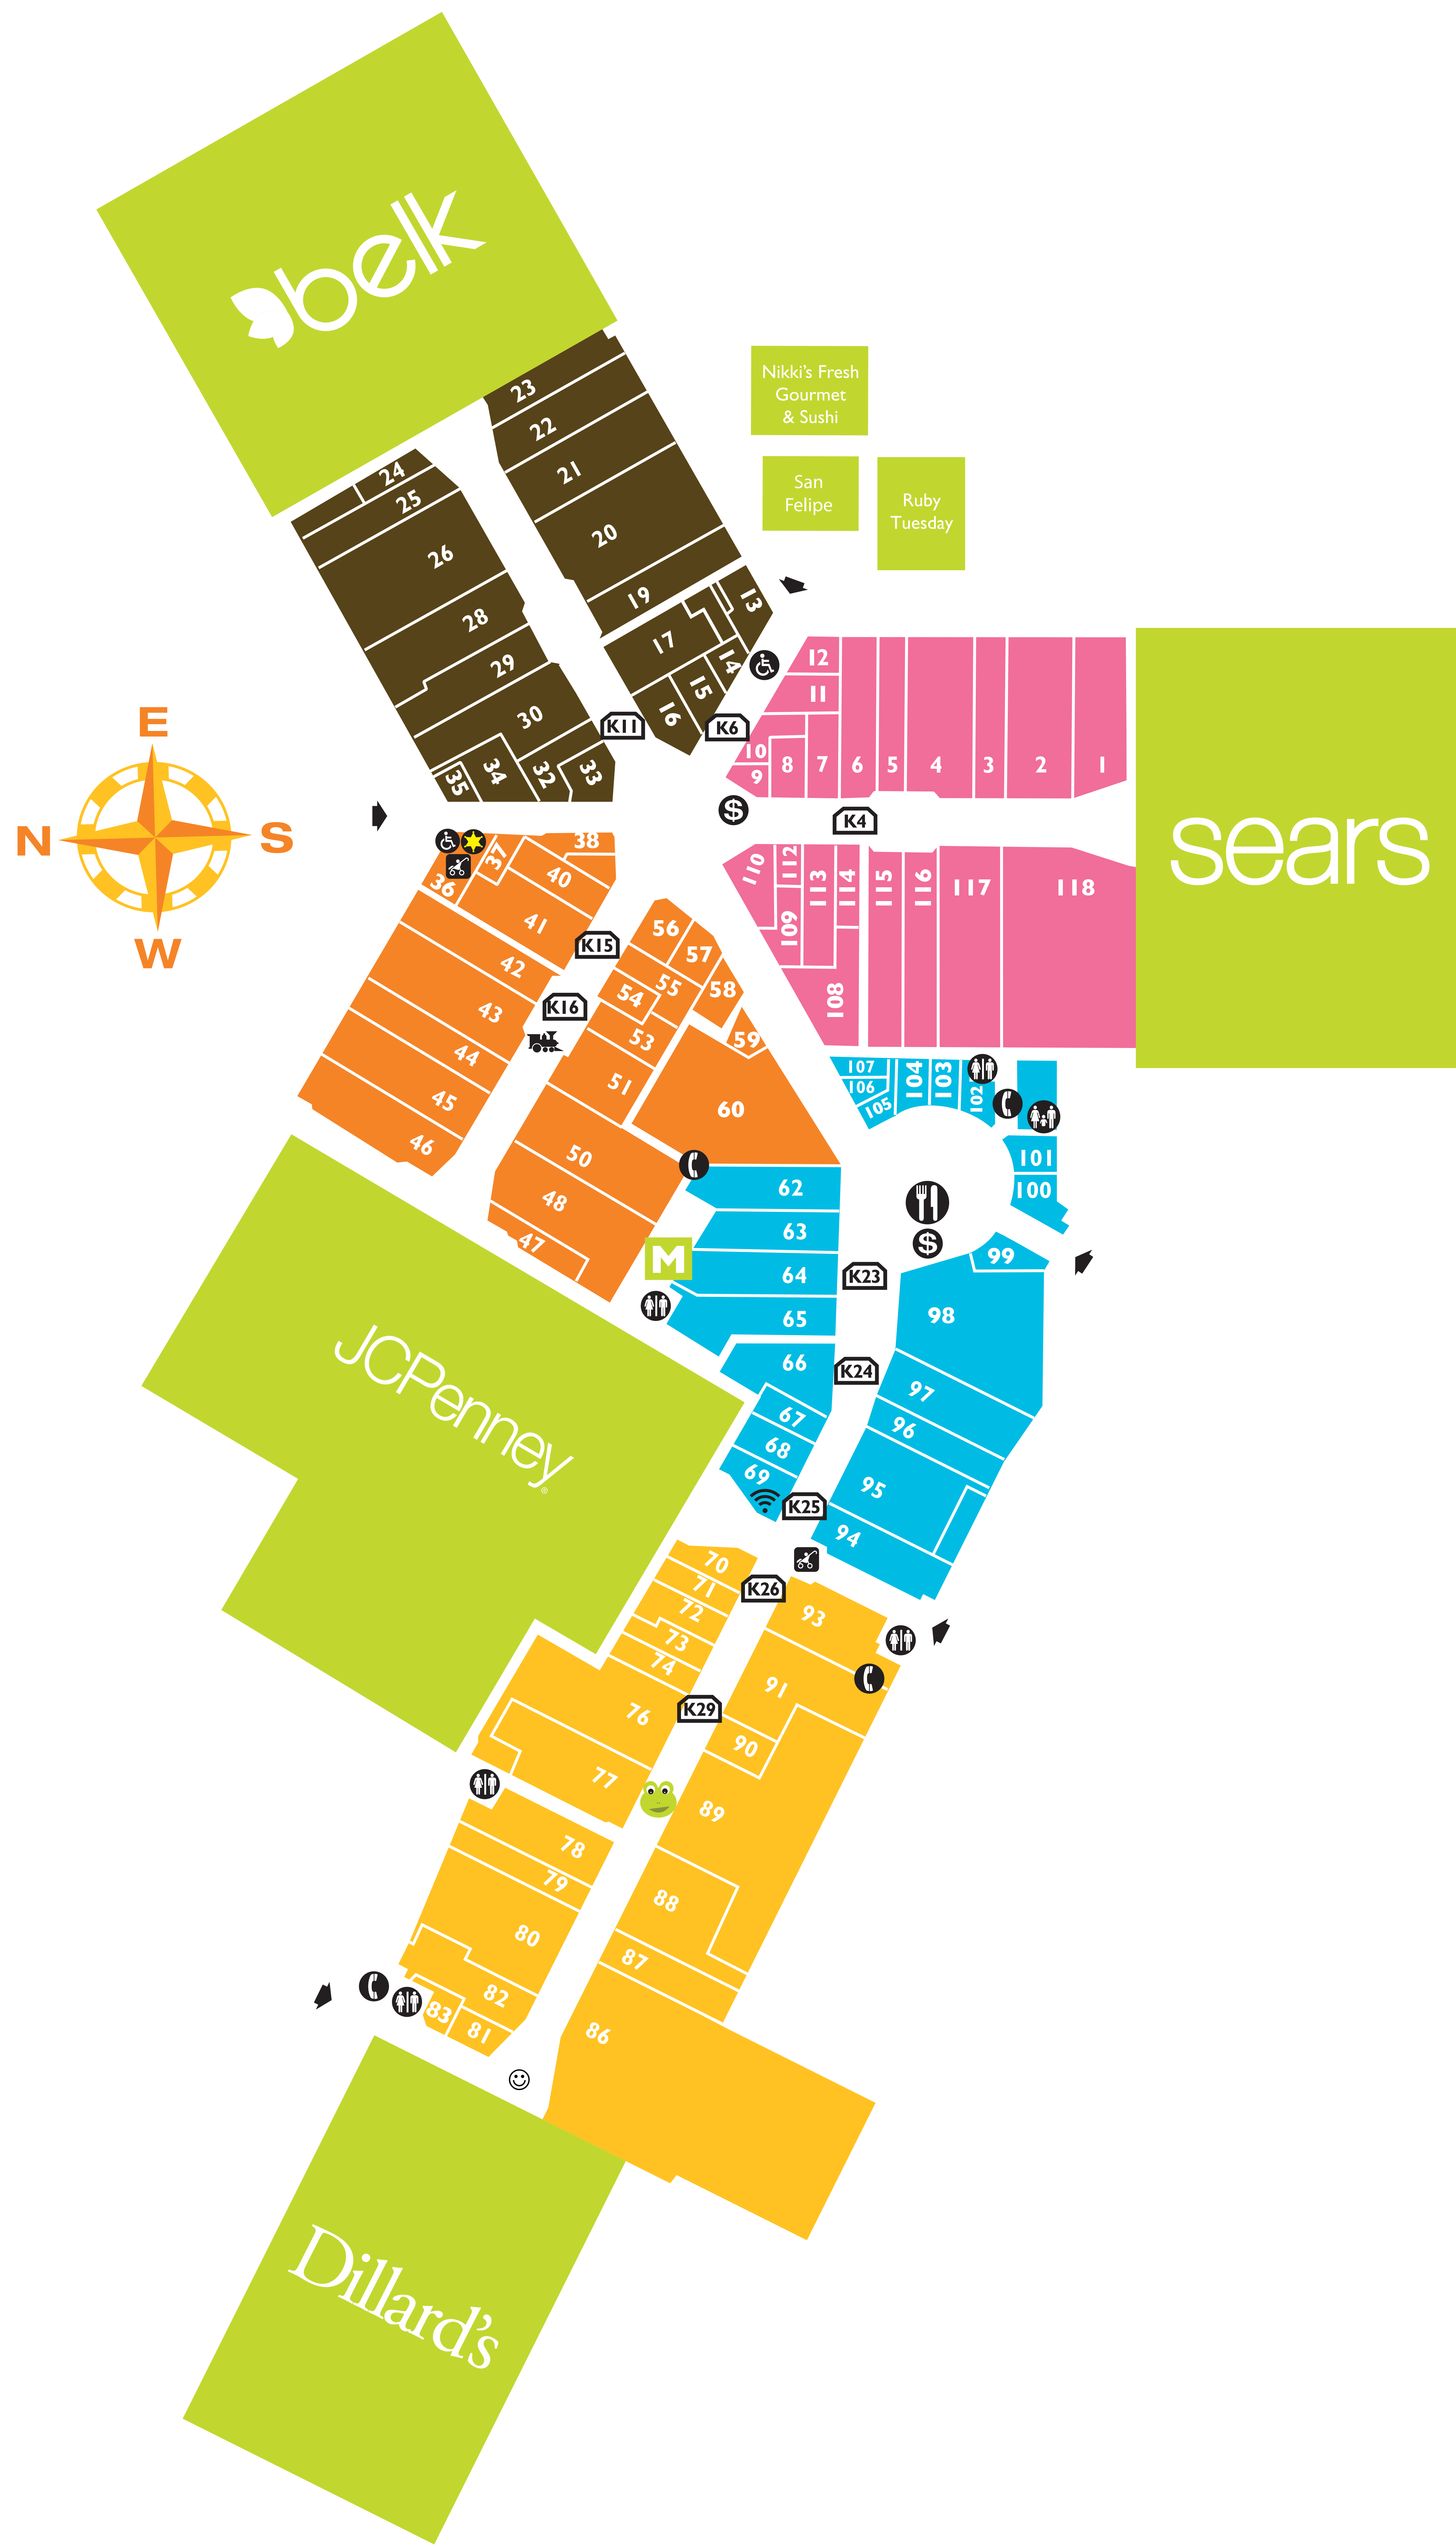

DIRECTORY of STORES

Department Stores

Belk	392-1440
Dillard's	796-0187
JCPenney	392-1400
Sears	452-6200

Women's Apparel

94 Aeropostale	792-1332
45 American Eagle	392-9332
95 Ann Taylor Loft	799-3886
113 Authentiks	395-0040
76 Charlotte Russe	452-4559
81 Coastal Couture	232-8825
98 Express	392-4642
60 Forever 21	313-2788
19 8th & LA	
68 Hot Topic	792-0136
59 Indigo Sol	791-1900
78 Lane Bryant	473-6592
28 Limited, The	791-1221
55 Motherhood Maternity	791-8894
62 PacSun	793-3805
11 Revolution	
51 Studio VII	799-5678
97 Top Toad	784-0444
58 Ukaliptus	799-8909
17 Vans	791-5440
43 Victoria's Secret	799-6583

Men's Apparel

94 Aeropostale	792-1332
45 American Eagle	392-9332
113 Authentiks	395-0040
23 Belk Big & Tall Store	392-1440
98 Express Men	392-3600
91 FootAction USA	350-6969
68 Hot Topic	792-0136
62 PacSun	793-3805
51 Studio VII	799-5678
97 Top Toad	784-0444
58 Ukaliptus	799-8909
17 Vans	791-5440